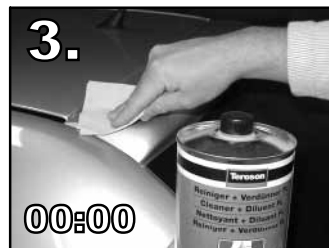

Montážní návod ■ Montageeinleitung ■ User's manual

01 042.02

01 056.02

Spoiler 5. dveří nad okno
Dachflügel
Roof spoiler

01 055.02

01 063.02

UPOZORNĚNÍ
Při lakování nevypalovat!
ACHTUNG
Bei der lackierung nicht
ausbrennen!
WARNING
Don't burn if varnish!