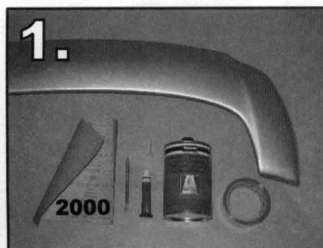

ŠKODA FABIA COMBI 01 055.02

Křídlo horní Rear top wing

UPOZORNĚNÍ
Při lakování nevypalovat!
ACHTUNG
Bei der lackierung nicht
ausbrennen!
WARNING
Don't burn if varnish!

Materiál laminát

ATEST
8SD
0542

Výrobek je shodný s typem schváleným MD ČR č. osvědčení 0542