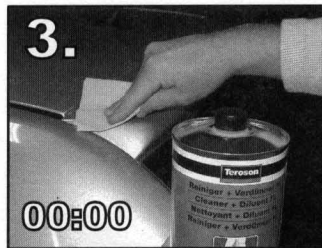

ŠKODA FABIA COMBI 01 055.02

Křídlo horní Rear top wing

UPOZORNĚNÍ
Při lakování nevypalovat!
ACHTUNG
Bei der lackierung nicht
ausbrennen!
WARNING
Don't burn if varnish!

Materiál laminát

ATEST
8SD
0542

Výrobek je shodný s typem schváleným MD ČR č. osvědčení 0542