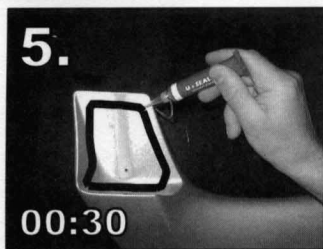

ŠKODA FABIA COMBI 01 055.02

Křídlo horní Rear top wing

UPOZORNĚNÍ
Při lakování nevypalovat!
ACHTUNG
Bei der lackierung nicht
ausbrennen!
WARNING
Don't burn if varnish!

Materiál laminát

ATEST
8SD
0542

Výrobek je shodný s typem schváleným MD ČR č. osvědčení 0542