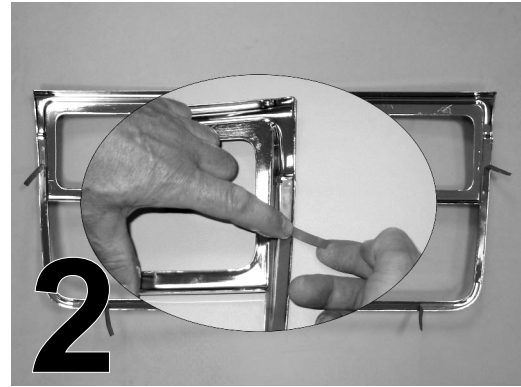

Chrom program

by

auto styl
JANKO

- Rámeček chladiče a RZ pro
- Radiator frame front for
- Rahmen für Kühler für

ŠKODA OCTAVIA

Škoda octavia 2000 ← Škoda octavia combi 2000 →

01 069.04

MONTÁŽNÍ NÁVOD - MONTAGEEINLEITUNG - USER'S MANUAL
WWW.AUTOSTYL-JANKO.CZ

Výrobek je shodný s typem schváleným MD ČR č. Osvědčení 0542

Materiál ABS chrom

ATEST
8SD
0542

Autodoplňky
Tuning centrum
Vakuové tváření plastů

Dělnická 831, 543 03 Vrchlabí
tel./fax: +420 499 422 576
info@autostyl-janko.cz
www.autostyl-janko.cz