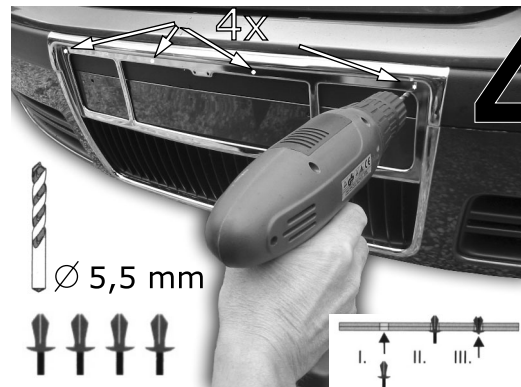

Chrom program

by

auto styl
JANKO

- Rámeček chladiče a RZ pro
- Radiator frame front for
- Rahmen für Kühler für

ŠKODA OCTAVIA

Škoda octavia 2000 ← Škoda octavia combi 2000 →

01 069.04

MONTÁŽNÍ NÁVOD - MONTAGEEINLEITUNG - USER'S MANUAL
WWW.AUTOSTYL-JANKO.CZ

Výrobek je shodný s typem schváleným MD ČR č. Osvědčení 0542

Materiál ABS chrom

ATEST
8SD
0542

Autodoplňky
Tuning centrum
Vakuové tváření plastů

Dělnická 831, 543 03 Vrchlabí
tel./fax: +420 499 422 576
info@autostyl-janko.cz
www.autostyl-janko.cz