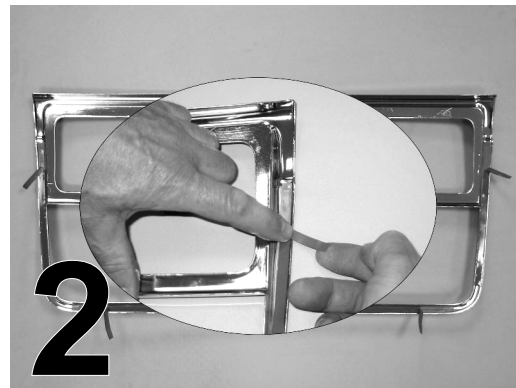

Chrom program by

auto styl
JANKO

- Rámeček chladiče a RZ pro
- Radiator frame front for
- Rahmen für Kühler für

ŠKODA OCTAVIA RS

Škoda octavia RS 2001 ⇔ Škoda octavia combi RS 2000 ⇔

01 070.04

MONTÁŽNÍ NÁVOD - MONTAGEEINLEITUNG - USER'S MANUAL
WWW.AUTOSTYL-JANKO.CZ

Výrobek je shodný s typem schváleným MD ČR č. Osvědčení 0542

Materiál ABS chrom

**Autodoplňky
Tuning centrum
Vakuové tváření plastů**

Dělnická 831, 543 03 Vrchlabí
tel./fax: +420 499 422 576
info@autostyl-janko.cz
www.autostyl-janko.cz