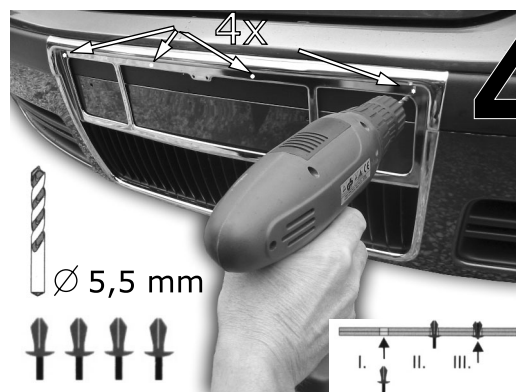

Chrom program by

auto styl
JANKO

- Rámeček chladiče a RZ pro
- Radiator frame front for
- Rahmen für Kühler für

ŠKODA OCTAVIA RS

Škoda octavia RS 2001 ⇔ Škoda octavia combi RS 2000 ⇔

01 070.04

MONTÁŽNÍ NÁVOD - MONTAGEEINLEITUNG - USER'S MANUAL
WWW.AUTOSTYL-JANKO.CZ

Výrobek je shodný s typem schváleným MD ČR č. Osvědčení 0542

Materiál ABS chrom

**Autodoplňky
Tuning centrum
Vakuové tváření plastů**

Dělnická 831, 543 03 Vrchlabí
tel./fax: +420 499 422 576
info@autostyl-janko.cz
www.autostyl-janko.cz