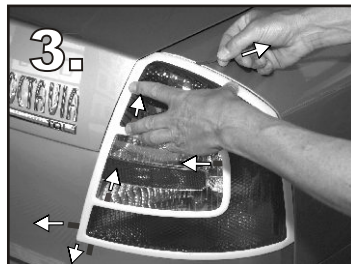

Montážní návod ■ Montageeinleitung ■ User's manual

**ŠKODA OCTAVIA**  
2004 →  
**01 084.0x**

**Rámeček zadních světel**  
**Rücklichtabdeckungen**  
**Rear Light Cover**

**UPOZORNĚNÍ**  
Při lakování nevypalovat!  
**ACHTUNG**  
Bei der lackierung nicht  
ausbrennen!  
**WARNING**  
Don't burn if varnish!