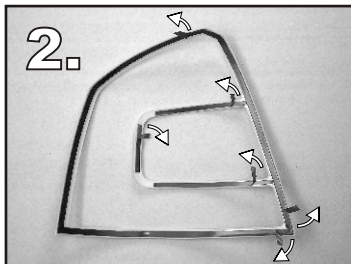

Montážní návod ■ Montageeinleitung ■ User's manual

**ŠKODA OCTAVIA**  
2004 →  
**01 084.0x**

**Rámeček zadních světel**  
**Rücklichtabdeckungen**  
**Rear Light Cover**

**UPOZORNĚNÍ**  
Při lakování nevypalovat!  
**ACHTUNG**  
Bei der lackierung nicht  
ausbrennen!  
**WARNING**  
Don't burn if varnish!