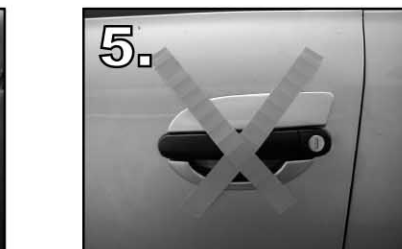

**ŠKODA OCTAVIA - FABIA - VW - SEAT - AUDI**  
**01 053.9x**

**Kryt kliky**  
**Griff muscheln**  
**Gripp schells**

**UPOZORNĚNÍ**  
Při lakování nevypalovat!  
**ACHTUNG**  
Bei der lackierung nicht  
ausbrennen!  
**WARNING**  
Don't burn if varnish!